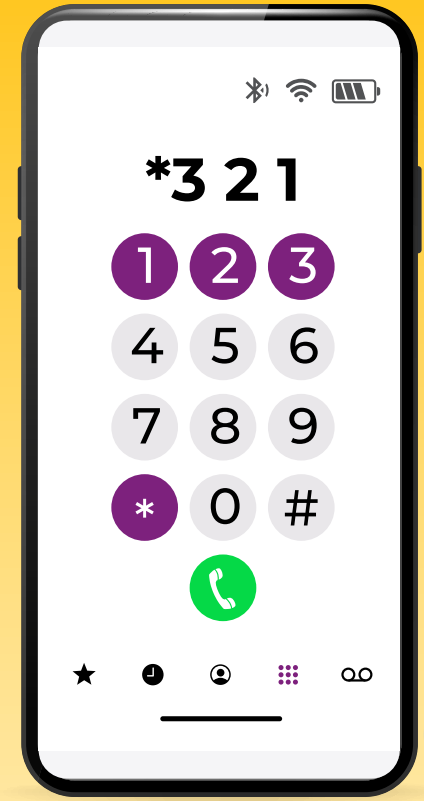

**PROMOCIÓN DE ANUNCIOS VÍA AUDIO SPOTS**  
**+9 MILLONES DE LLAMADAS MENSUALES**

Carrusel de audios que promueve ofertas de Servicios de Valor Agregado a través de la **marcación \*321** donde se encuentra el menú de servicios de voz de Telcel con alto tráfico de usuarios prepago para recargar saldo, llamada por cobrar, etc. Marcación \*7070 Promociones de Telcel.

**ALCANCES Y PRINCIPALES MÉTRICAS**

LLAMADAS MENSUALES

**+9 M**

IMPRESIONES MENSUALES PARTNER

**+13M**

CTR PROMEDIO

**1.60%**

MOBILE